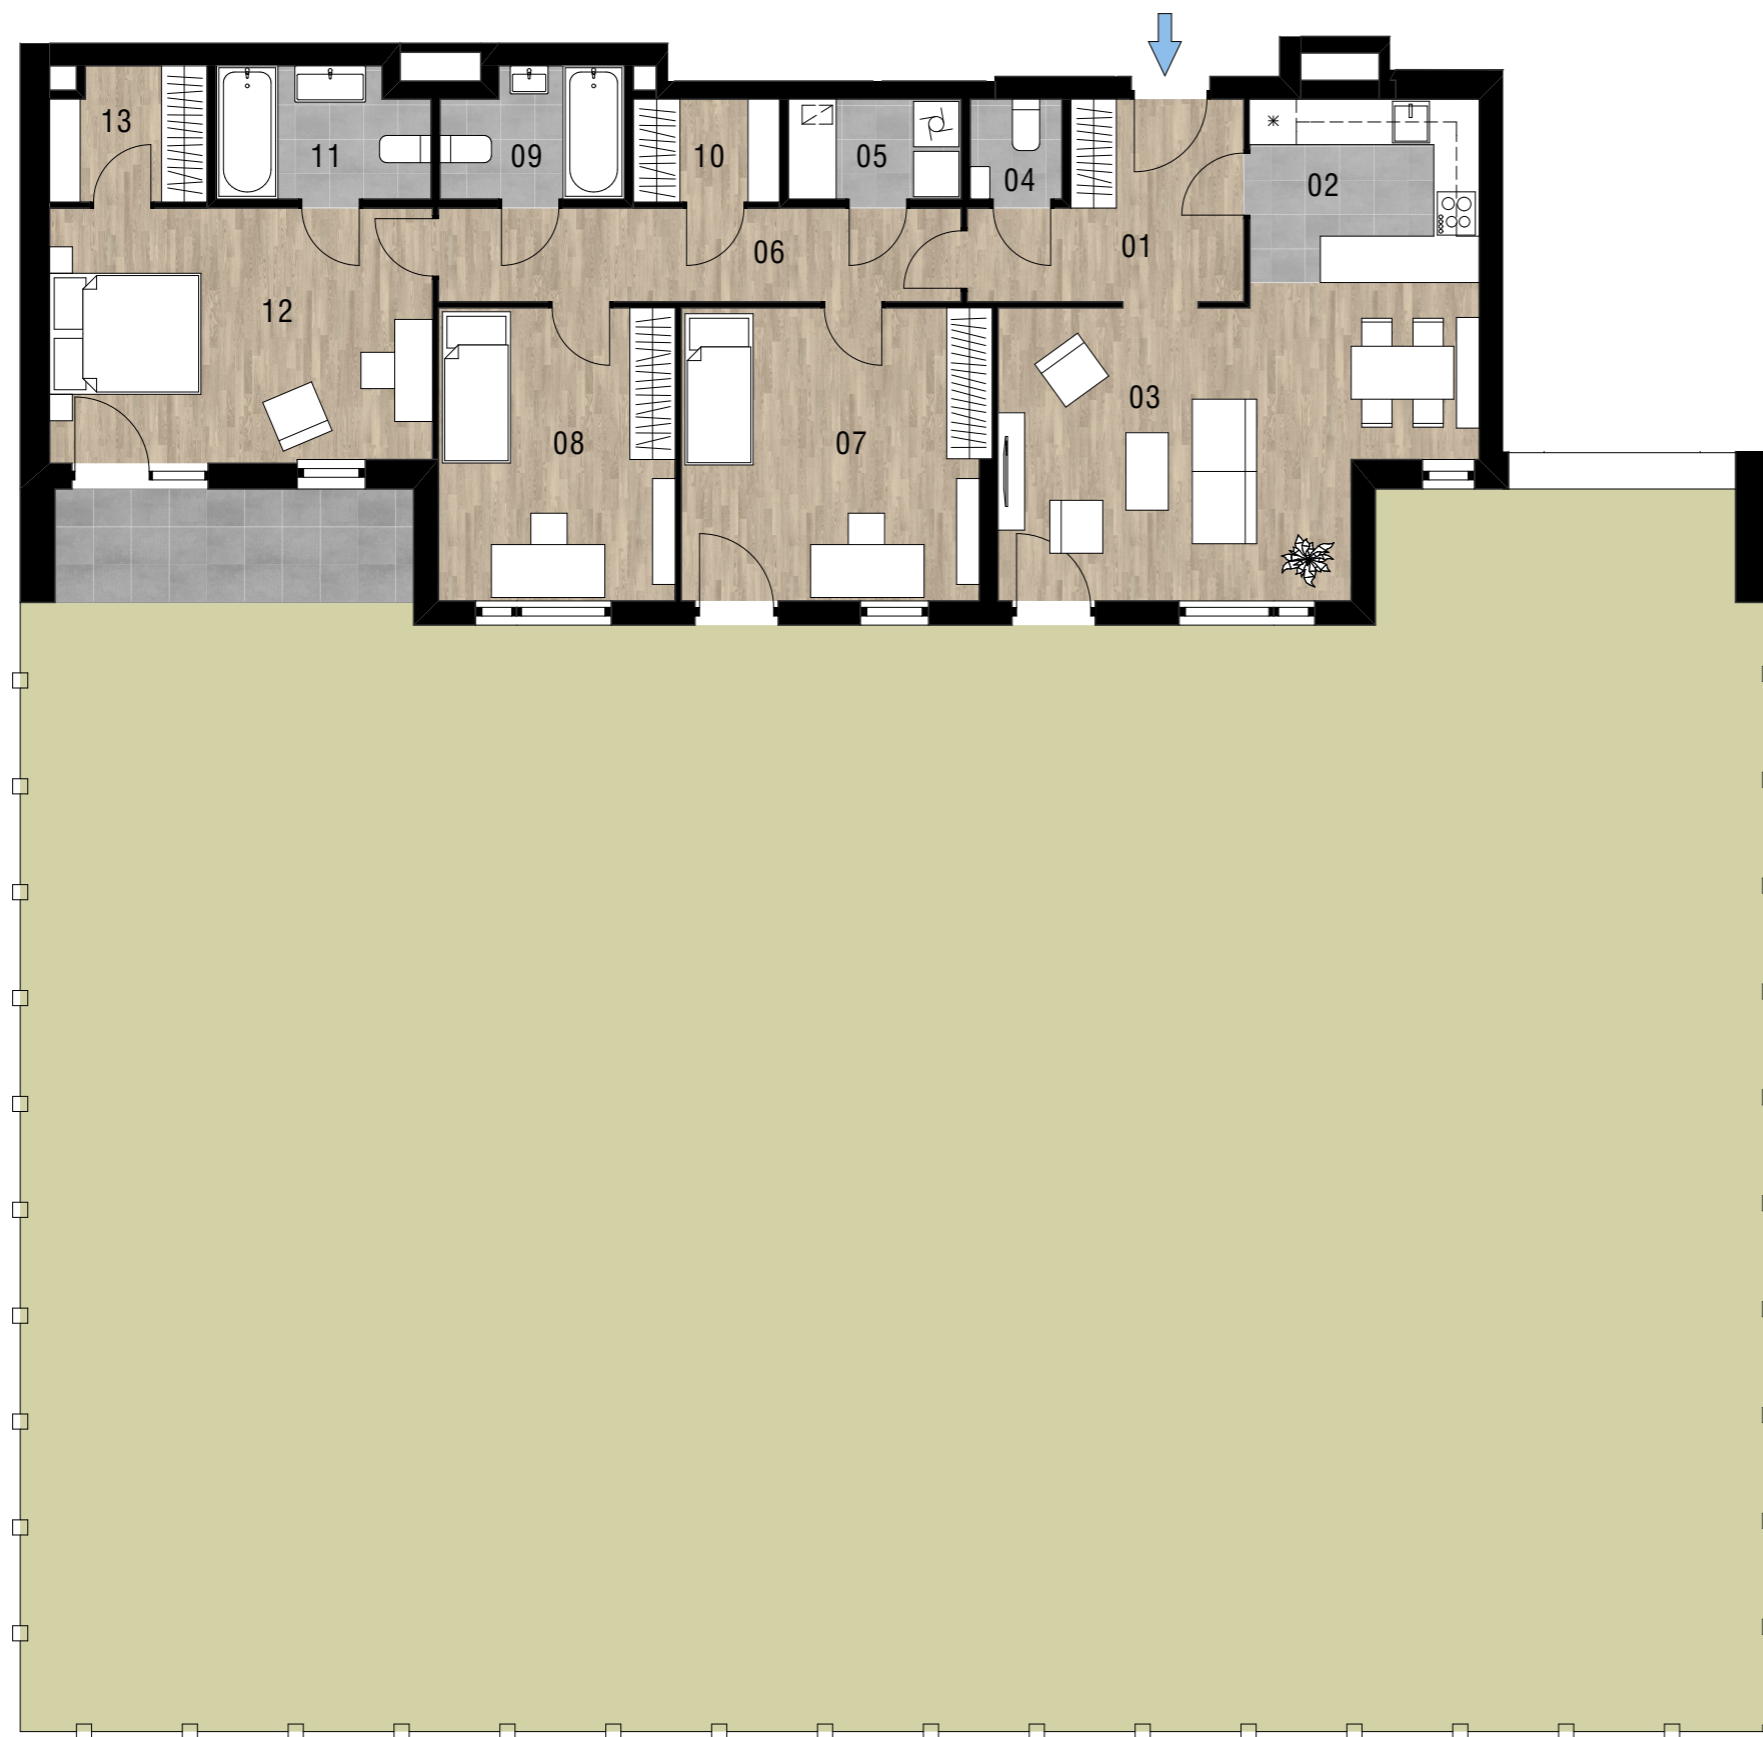

Rezydencja Potocka

TYP MIESZKANIA	PIĘTRO	POWIERZCHNIA
M4	parter	108,09 m ²

mieszkanie nr 1

01 - HALL	7,65 m ²
02 - KUCHNIA	7,23 m ²
03 - SALON	22,18 m ²
04 - WC	1,50 m ²
05 - PRALNIA	2,87 m ²
06 - KOMUNIKACJA	8,32 m ²
07 - POKÓJ	15,37 m ²
08 - POKÓJ	11,87 m ²
09 - ŁAZIENKA	3,77 m ²
10 - GARDEROBA	2,53 m ²
11 - ŁAZIENKA	4,55 m ²
12 - SYPIALNIA	16,82 m ²
13 - GARDEROBA	3,43 m ²
RAZEM	108,09 m²
OGRÓD	356,56 m²