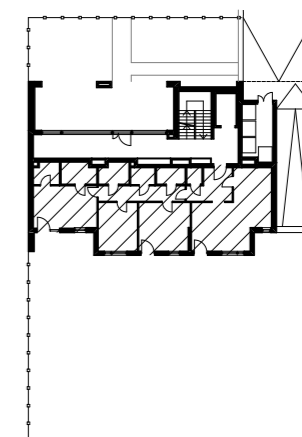

Rezydencja Potocka

TYP MIESZKANIA	PIĘTRO	POWIERZCHNIA
M4	parter	108,09 m ²

mieszkanie nr 1

01 - HALL	7,65 m ²
02 - KUCHNIA	7,23 m ²
03 - SALON	22,18 m ²
04 - WC	1,50 m ²
05 - PRALNIA	2,87 m ²
06 - KOMUNIKACJA	8,32 m ²
07 - POKÓJ	15,37 m ²
08 - POKÓJ	11,87 m ²
09 - ŁAZIENKA	3,77 m ²
10 - GARDEROBA	2,53 m ²
11 - ŁAZIENKA	4,55 m ²
12 - SYPIALNIA	16,82 m ²
13 - GARDEROBA	3,43 m ²
RAZEM	108,09 m²
OGRÓD	356,56 m²