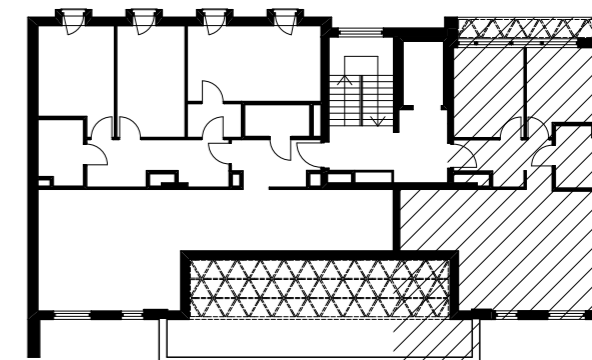

Rezydencja Potocka

TYP MIESZKANIA	PIĘTRO	POWIERZCHNIA
M3	5	61,67 m ²

mieszkanie nr 17

01 - HALL	5,44 m ²
02 - ŁAZIENKA	4,15 m ²
03 - SALON	25,86 m ²
04 - KUCHNIA	7,23 m ²
05 - SYPIALNIA	9,68 m ²
06 - POKÓJ	9,31 m ²

RAZEM 61,67 m²

TARAS 9,52 m²