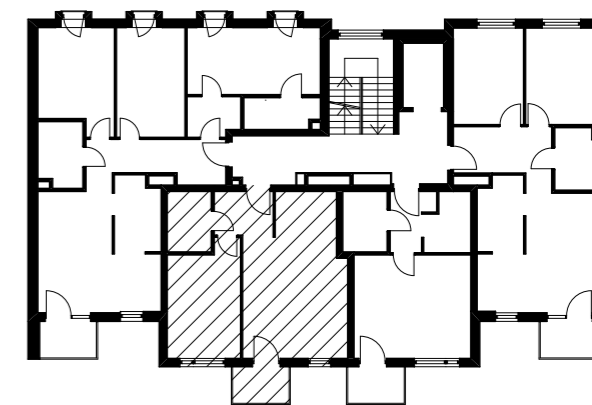

Rezydencja Potocka

TYP MIESZKANIA	PIĘTRO	POWIERZCHNIA
M2	1	44,25 m ²

mieszkanie nr 4

01 - HALL	3,94 m ²
02 - KUCHNIA	4,37 m ²
03 - SALON	19,39 m ²
04 - SYPIALNIA	12,49 m ²
05 - ŁAZIENKA	4,06 m ²

RAZEM 44,25 m²

BALKON 3,23 m²