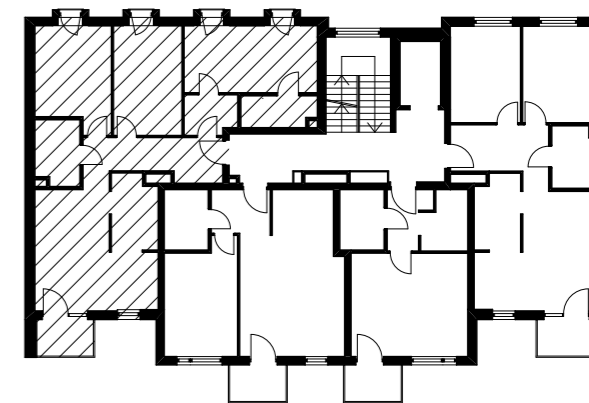

Rezydencja Potocka

TYP MIESZKANIA	PIĘTRO	POWIERZCHNIA
M4	1	80,62 m ²

mieszkanie nr 5

01 - HALL	8,11 m ²
02 - KUCHNIA	5,18 m ²
03 - SALON	19,17 m ²
04 - ŁAZIENKA	4,38 m ²
05 - POKÓJ	11,58 m ²
06 - POKÓJ	11,63 m ²
07 - GARDEROBA	3,17 m ²
08 - SYPIALNIA	13,91 m ²
09 - ŁAZIENKA	3,49 m ²

RAZEM 80,62 m²

BALKON 3,42 m²