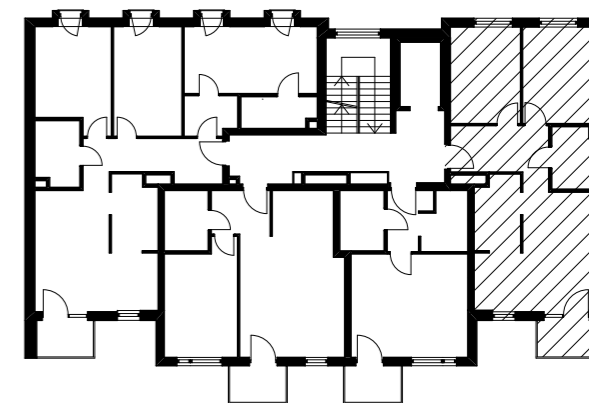

Rezydencja Potocka

TYP MIESZKANIA	PIĘTRO	POWIERZCHNIA
M3	2	56,94 m ²

mieszkanie nr 6

01 - HALL	6,95 m ²
02 - ŁAZIENKA	4,15 m ²
03 - SALON	19,04 m ²
04 - KUCHNIA	5,18 m ²
05 - POKÓJ	10,39 m ²
06 - SYPIALNIA	11,23 m ²

RAZEM 56,94 m²

BALKON 3,42 m²