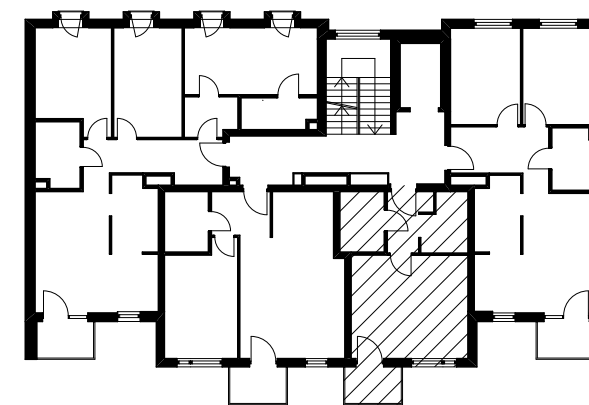

Rezydencja Potocka

TYP MIESZKANIA	PIĘTRO	POWIERZCHNIA
M1	2	30,24 m ²

mieszkanie nr 7

01 - HALL	3,39 m ²
02 - KUCHNIA	3,92 m ²
03 - SALON	18,87 m ²
04 - ŁAZIENKA	4,06 m ²
<hr/>	
RAZEM	30,24 m ²
<hr/>	
BALKON	3,23 m ²