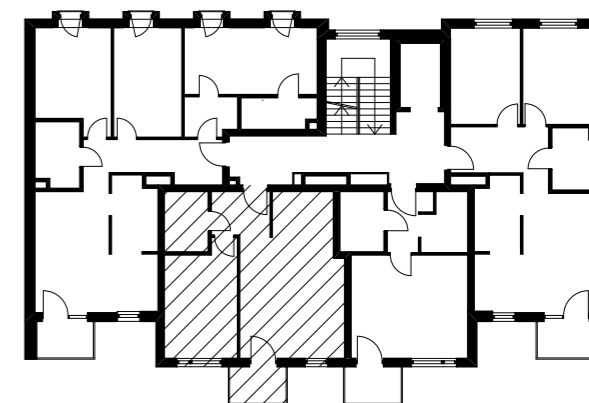

Rezydencja Potocka

TYP MIESZKANIA	PIĘTRO	POWIERZCHNIA
M2	2	44,25 m ²

mieszkanie nr 8

01 - HALL	3,94 m ²
02 - KUCHNIA	4,37 m ²
03 - SALON	19,39 m ²
04 - SYPIALNIA	12,49 m ²
05 - ŁAZIENKA	4,06 m ²

RAZEM 44,25 m²

BALKON 3,23 m²